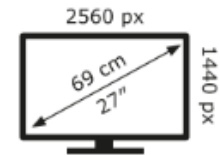

Lenovo

T27hv-30(F22270QT0)

**23** kWh/1000h

2019/2013

Lenovo

T27hv-30(F22270QT0)

**23** kWh/1000h

2019/2013