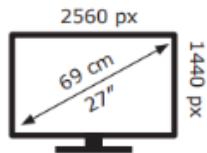

Lenovo

T27hv-30(F22270QT0)

**23** kWh/1000h

2019/2013

Lenovo

T27hv-30(F22270QT0)

**23** kWh/1000h

2019/2013