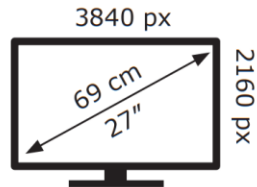

Lenovo

Qreator 27(A20270DLO)

**32** kWh/1000h

ABCDEF**G**

**62** kWh/1000h

2019/2013

Lenovo

Qreator  
27(A20270DLO)