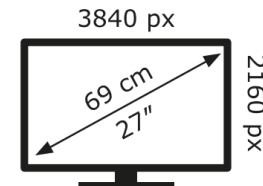

Lenovo

Qreator 27(A20270DLO)

32 kWh/1000h

ABCDEF**G**

62 kWh/1000h

2019/2013

Lenovo

Qreator
27(A20270DLO)

32 kWh/1000h

ABCDEF**G**

62 kWh/1000h

2019/2013