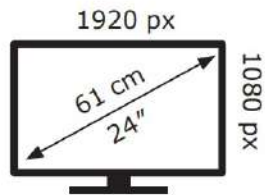

Lenovo

L24e-30(C20238FL0)

16 kWh/1000h

2019/2013

Lenovo

L24e-30(C20238FL0)

16 kWh/1000h

2019/2013