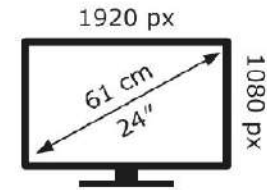

Lenovo

L24e-30(C20238FL0)

16 kWh/1000h

2019/2013

Lenovo

L24e-30(C20238FL0)

16 kWh/1000h

2019/2013